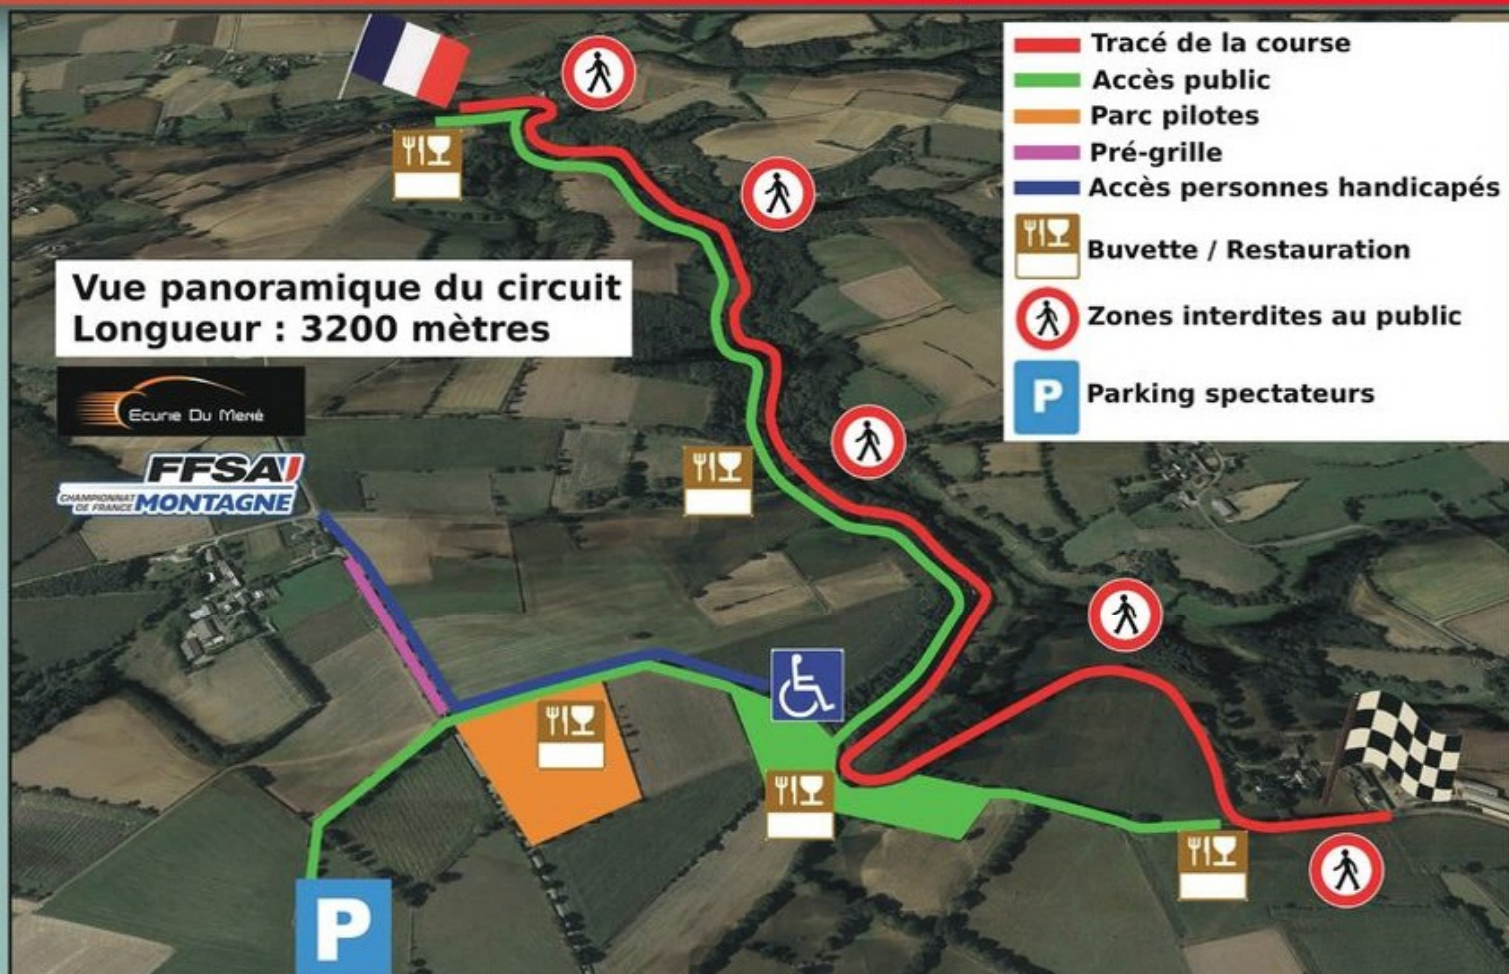

prestige 
CARROSSERIE

prestige 
Location

1 bis Rue Gustave Eiffel
22360 LANGUEUX
Tél. : 02 96 70 79 40

Fleurs du Lié
fleuriste Plessala

La P'tite aiguille
Couture - Retouche - Repassage
Ameublement - Créations
Vente articles mercerie